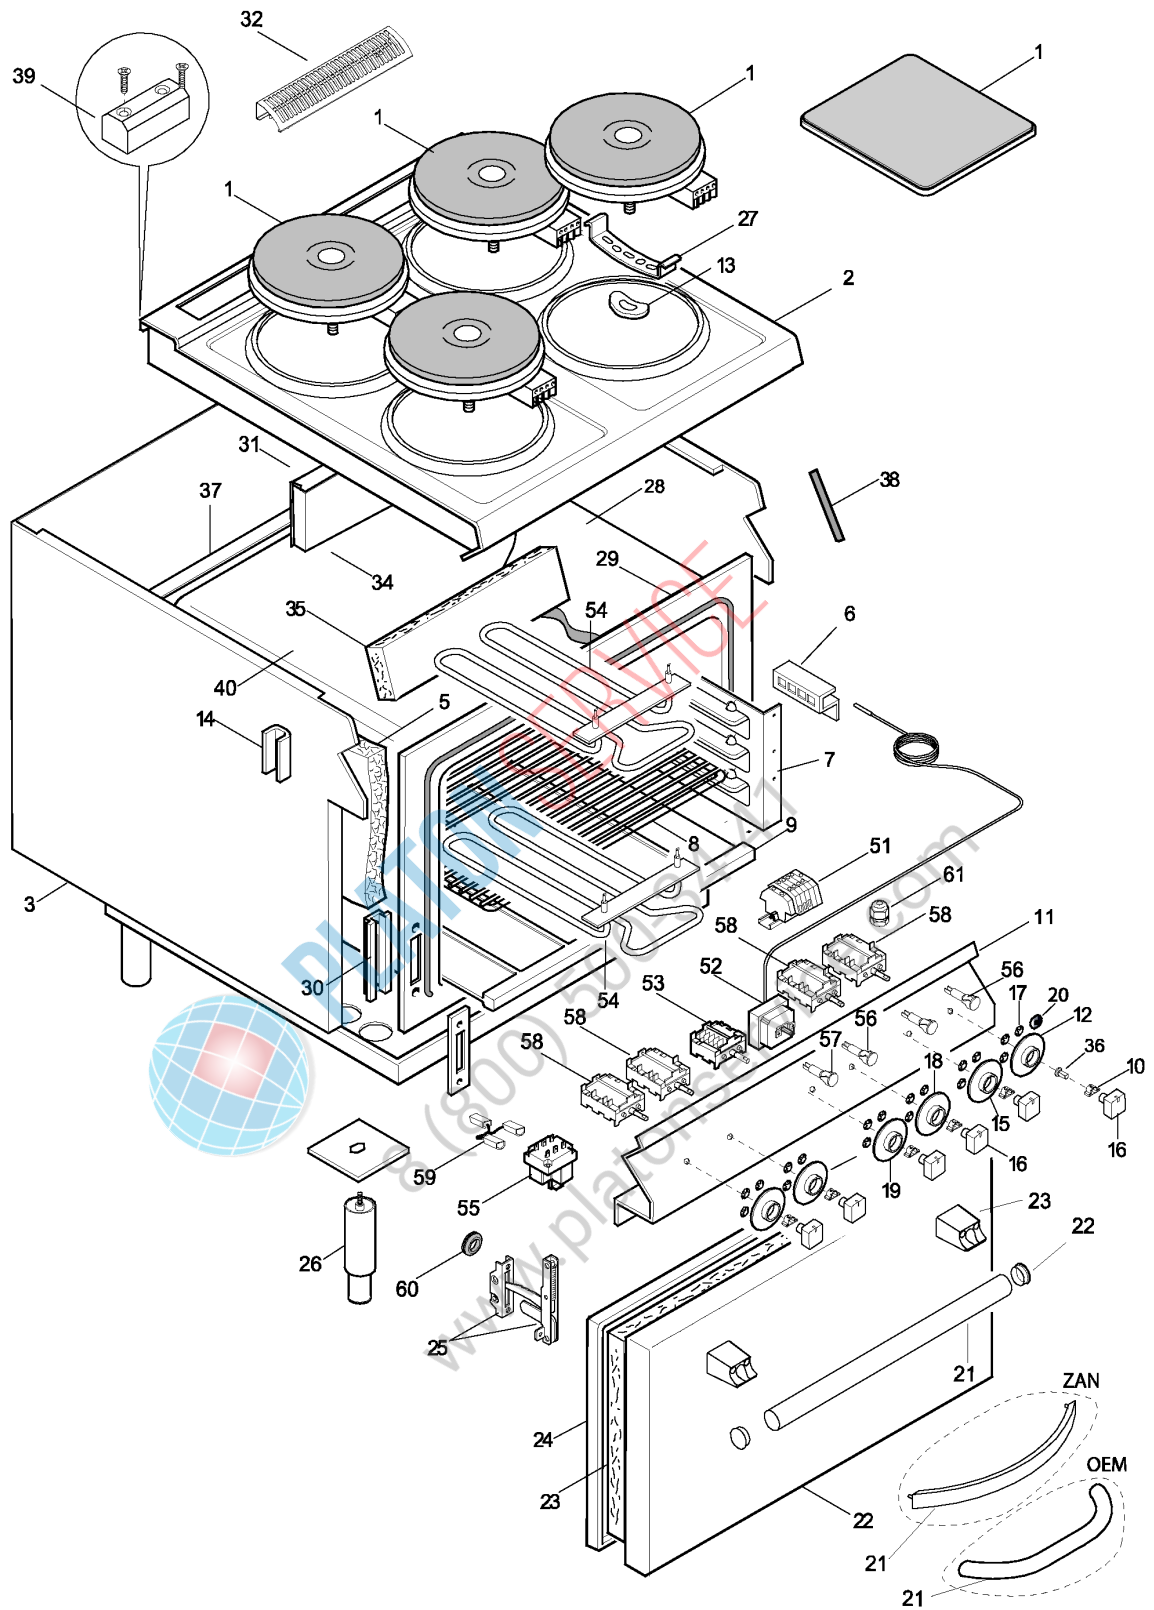

Da Ser. Nr. / From Ser. Numb. : 012 (2000-wk12)  
 Document review . 2014 – 04 **PAGE: 4**

Doc. **5978DP00**

??????	371018									
??????	59785DP00	???????? 4	General components							
.		Alias		S			.			(Euro)
0001	006243	617838500						OVER TRIM	h,i,g1,q1,p1	
0002	0C7717	85089D900						SHELF; 4 PLATE	ELX - ROUND	343,58
0002	0C7718	85089DB00						SHELF; 4 PLATE; SQUARE	ELX - SQUARE	343,58
0002	0C7731	87089G300						SHELF	ZAN, OEM - SQUARE	344,72
0002	0C7732	87089G500						SHELF	ZAN, OEM - ROUND	336,28
0003	000000	85089FF00							ELX	
0003	000000	85089FJ00							ZAN, OEM	
0005	000000	560802203								
0006	000000									
0007	0C6446	51489AA00						BAKING PAN GUIDE		45,65
0008	025020	330260843						HROMED GRID; 650X530MM		29,66
0009	054144	500850001						OVEN SOLE PLATE		106,58
0010	025245	214590701		S				KNOB SPRING		1,05
0011	0C7275	85589AV00						CONTROL PANEL	ELX	93,37
0011	0C7285	87089GL00						CONTROL PANEL	ZAN	93,37
0011	0C8040	50389T100						CONTROL PANEL	OEM	67,47
0012	0C7228	548877F00		S				RING NUT	ELX	8,18
0012	0C7533	54887A100						RING NUT	ZAN, OEM	8,93
0013	051907	206993100						SPRING		1,07
0014	0C0156	527850500						BRACKET		2,48
0015	0C7230	548877G00		S				RING NUT	ELX	8,18
0015	0C7534	54887A200						RING NUT	ZAN, OEM	8,93
0016	0A5621	548865500		S				KNOB; Ø PIN=6MM	OEM	9,79
0016	0C6670	511850G01	0C8700				+	KNOB; DIA.10	ELX	
0016	0C7232	548878201		S				KNOB; DIA.6	ZAN	15,93
0017	069567	218912211	0C6288					RING CONNECTION		
0018	0C7242	548879D00						THERMOSTAT RING NUT	ZAN, OEM	8,93
0018	0C7343	548877S00						RING NUT	ELX	8,18
0019	0C7231	548877J00						COMMUTATOR RING NUT	ELX	8,18
0019	0C7247	548879U00						RING NUT	ZAN, OEM	6,45
0020	0C6171	541813800	0C6172					WASHER; SILICONE		
0021	0C7226	51589A601						OVEN HANDLE	ZAN	83,45
0021	0C7274	51589A500						OVEN DOOR HANDLE	ELX	47,42
0021	0C7946	83089FY00						ONEN DOOR HANDLE	OEM	73,53
0022	0C7272	50389G501						OVEN DOOR		146,22
0023	0C0197	560839601						HOOD		31,23